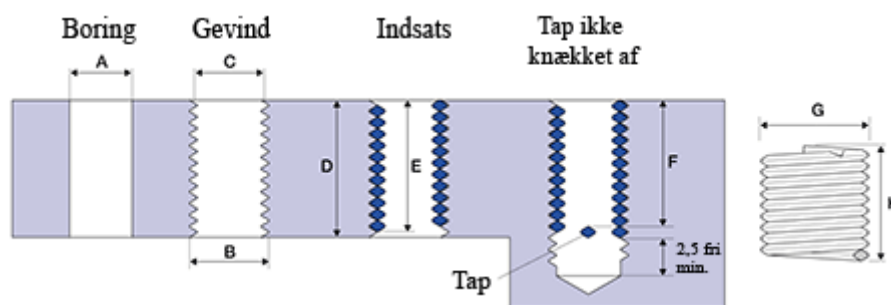

Varenummer: 1310410012500
Beskrivelse: KLEE Gevindinsats LOCKFIL+ M10 x 1,00
boreddybde 25mm

Mål

A	= 10,3 -0,083 +0,19
B	= 11.300
C	= 10,65 -0 +0,092
D	= 25.00
Gevind	= M10 x 1,00
G Min/Maks	= 11,60 11,90
H	= 21.55